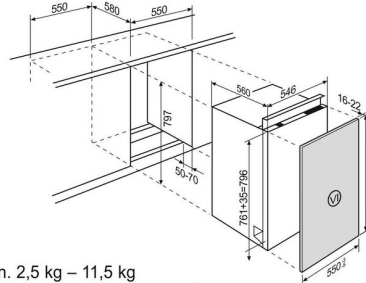

**Caractéristiques techniques**

Couleur du panneau	Noir
Nombre de couverts	12
Classe d'efficacité énergétique (A-G)	A
Cons. d'énergie / 100 cycles (kWh)	53
Cons. d'énergie / 1 cycle (kWh)	0.526
Cons. d'eau / 1 cycle Eco (l)	9.9
Durée du programme / Eco (h:min)	4:30
Bruit dB(A)	44
Classe de bruit (A-D)	B
Tuyau d'évacuation (cm)	180
Hauteur de l'appareil (mm)	759
Largeur de l'appareil (mm)	546
Profondeur de l'appareil (mm)	560
Fusible (A)	10
Fréquence (Hz)	50
Tension réseau (V)	220-240
Poids net (kg)	38.65
Pays d'origine	IT
Numéro d'article / PNC	911 384 181
Code EAN	7333394106182
Product Partner Code	-

GA55SLV/GLV/LV + GAES55/35

VI = min. 2,5 kg – 11,5 kg  
 Tiefe bei geöffneter Tür ab Möbelfront: 553 mm