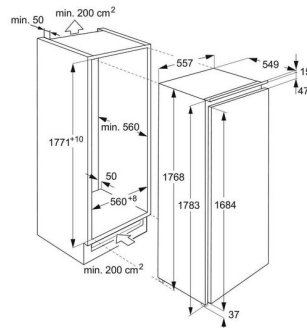

Caractéristiques techniques

Capacité utile totale (L)	274	Numéro d'article / PNC	923 586 315
Capacité utile du comp. réfrigérateur (L)	200.2	Code EAN	7333394083568
Capacité utile 0° zone (L)	73.7	Product Partner Code	-
Classe d'efficacité éner. (A-G)	D		
Bruit dB(A)	35		
Classe de bruit (A-D)	B		
Cons. d'énergie par an (kWh)	118		
Classe climatique	SN-N-ST-T		
Min. Température ambiante, °C	10		
Max. Température ambiante, °C	43		
Porte	à droite et réversibles		
Hauteur de l'appareil (mm)	1769		
Largeur de l'appareil (mm)	557		
Profondeur de l'appareil (mm)	549		
Hauteur (mm)	1780		
Largeur d'encastrement (mm)	560		
Profondeur d'encastrement (mm)	550		
Tension réseau (V)	220-240		
Fréquence (Hz)	50		
Valeur de raccordement (W)	70		
Fusible (A)	0.5		
Longueur du câble (M)	2.4		
Poids net (kg)	67		
Pays d'origine	IT		

IK2805SZ / IK3035CZL / IK3029SA /
IK3318CA / IG2085SN
Möbelfront auf Gerätetür verschraubt*

Gewicht Möbelfront: max. 23 kg