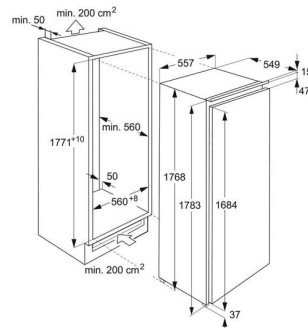

Caractéristiques techniques

Capacité utile totale (L)	274	Numéro d'article / PNC	923 586 316
Capacité utile du comp. réfrigérateur (L)	200.2	Code EAN	7333394083575
Capacité utile 0° zone (L)	73.7	Product Partner Code	-
Classe d'efficacité éner. (A-G)	D		
Bruit dB(A)	35		
Classe de bruit (A-D)	B		
Cons. d'énergie par an (kWh)	118		
Classe climatique	SN-N-ST-T		
Min. Température ambiante, °C	10		
Max. Température ambiante, °C	43		
Porte	à gauche et réversibles		
Hauteur de l'appareil (mm)	1769		
Largeur de l'appareil (mm)	557		
Profondeur de l'appareil (mm)	549		
Hauteur (mm)	1780		
Largeur d'encastrement (mm)	560		
Profondeur d'encastrement (mm)	550		
Tension réseau (V)	220-240		
Fréquence (Hz)	50		
Valeur de raccordement (W)	70		
Fusible (A)	0.5		
Longueur du câble (M)	2.4		
Poids net (kg)	67		
Pays d'origine	IT		

IK2805SZ / IK3035CZL / IK3029SA /
IK3318CA / IG2085SN
Möbelfront auf Gerätetür verschraubt*

Gewicht Möbelfront: max. 23 kg