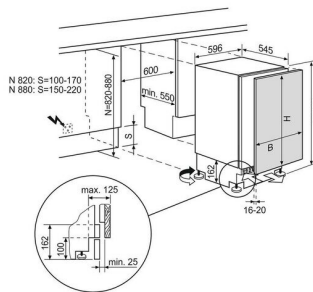

Caractéristiques techniques

Capacité utile totale (L)	111	Longueur du câble (M)	2.4
Capacité utile du comp. réfrigérateur (L)	94.1	Poids net (kg)	35
Capacité compart. 4* congélateur (L)	16.4	Pays d'origine	HU
Classe d'efficacité éner. (A-G)	E	Numéro d'article / PNC	933 025 109
Bruit dB(A)	38	Code EAN	7333394028255
Classe de bruit (A-D)	C	Product Partner Code	-
Cons. d'énergie par an (kWh)	148		
Classe climatique	SN-N-ST-T		
Min. Température ambiante, °C	10		
Max. Température ambiante, °C	43		
Durée de stockage en cas de dysfonct. (h)	8.2		
Porte	à gauche et réversibles		
Hauteur de l'appareil (mm)	819		
Largeur de l'appareil (mm)	596		
Profondeur de l'appareil (mm)	547		
Hauteur (mm)	820		
Largeur d'encastrement (mm)	600		
Profondeur d'encastrement (mm)	550		
Tension réseau (V)	220-240		
Fréquence (Hz)	50		
Valeur de raccordement (W)	110		
Fusible (A)	0.9		

UK1205S / UG0985
Möbelfront auf Gerätetür verschraubt

Gewicht Frontdoppel max. 17.5 kg

UK1205S / UG0985 (SMS)
Möbelfront auf Gerätetür verschraubt