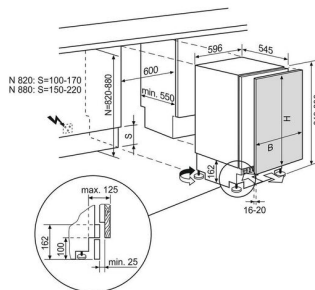

Caractéristiques techniques

Capacité utile totale (L)	111
Capacité utile du comp. réfrigérateur (L)	94.1
Capacité compart. 4* congélateur (L)	16.4
Classe d'efficacité éner. (A-G)	E
Bruit dB(A)	38
Classe de bruit (A-D)	C
Cons. d'énergie par an (kWh)	148
Classe climatique	SN-N-ST-T
Min. Température ambiante, °C	10
Max. Température ambiante, °C	43
Durée de stockage en cas de dysfonct. (h)	8.2
Porte	à droite et réversibles
Hauteur de l'appareil (mm)	819
Largeur de l'appareil (mm)	596
Profondeur de l'appareil (mm)	547
Hauteur (mm)	820
Largeur d'encastrement (mm)	600
Profondeur d'encastrement (mm)	550
Tension réseau (V)	220-240
Fréquence (Hz)	50
Valeur de raccordement (W)	110
Fusible (A)	0.9

Longueur du câble (M)	2.4
Poids net (kg)	35
Pays d'origine	HU
Numéro d'article / PNC	933 025 110
Code EAN	7333394028262
Product Partner Code	-

UK1205S / UG0985

Möbelfront auf Gerätetür verschraubt

Gewicht Frontdoppel max. 17.5 kg