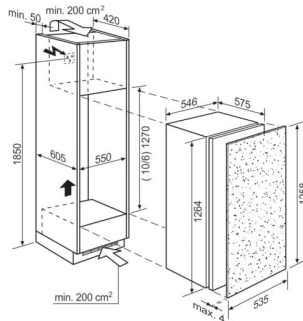

Caractéristiques techniques

Capacité utile totale (L)	214
Capacité utile du comp. réfrigérateur (L)	197
Capacité compart. 4* congélateur (L)	17
Classe d'efficacité énerg. (A-G)	E
Bruit dB(A)	36
Classe de bruit (A-D)	C
Cons. d'énergie par an (kWh)	152
Classe climatique	SN-N-ST-T
Min. Température ambiante, °C	10
Max. Température ambiante, °C	43
Durée de stockage en cas de dysfonct. (h)	8.5
Porte	à droite et réversibles
Hauteur de l'appareil (mm)	1269
Largeur de l'appareil (mm)	547
Profondeur de l'appareil (mm)	575
Hauteur (mm)	1270
Largeur d'encastrement (mm)	550
Profondeur d'encastrement (mm)	605
Tension réseau (V)	230-240
Fréquence (Hz)	50
Valeur de raccordement (W)	110
Fusible (A)	0.7

Longueur du câble (M)	2.4
Poids net (kg)	43.45
Pays d'origine	HU
Numéro d'article / PNC	933 034 378
Code EAN	7333394028989
Product Partner Code	-

EK244S / EK242S