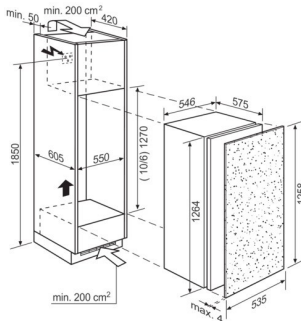

Caractéristiques techniques

Capacité utile totale (L)	214
Capacité utile du comp. réfrigérateur (L)	197
Capacité compart. 4* congélateur (L)	17
Classe d'efficacité énerg. (A-G)	E
Bruit dB(A)	36
Classe de bruit (A-D)	C
Cons. d'énergie par an (kWh)	152
Classe climatique	SN-N-ST-T
Min. Température ambiante, °C	10
Max. Température ambiante, °C	43
Durée de stockage en cas de dysfonct. (h)	8.5
Porte	à droite et réversibles
Hauteur de l'appareil (mm)	1269
Largeur de l'appareil (mm)	547
Profondeur de l'appareil (mm)	575
Hauteur (mm)	1270
Largeur d'encastrement (mm)	550
Profondeur d'encastrement (mm)	605
Tension réseau (V)	230-240
Fréquence (Hz)	50
Valeur de raccordement (W)	110
Fusible (A)	0.7

Longueur du câble (M)	2.4
Poids net (kg)	43.45
Pays d'origine	HU
Numéro d'article / PNC	933 034 380
Code EAN	7333394029276
Product Partner Code	-

EK244S / EK242S