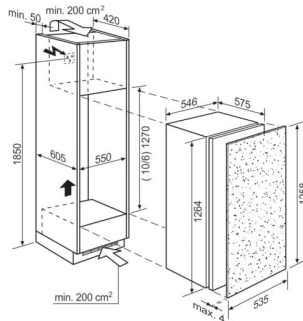

Caractéristiques techniques

Capacité utile totale (L)	214
Capacité utile du comp. réfrigérateur (L)	197
Capacité compart. 4* congélateur (L)	17
Classe d'efficacité énerg. (A-G)	E
Bruit dB(A)	36
Classe de bruit (A-D)	C
Cons. d'énergie par an (kWh)	152
Classe climatique	SN-N-ST-T
Min. Température ambiante, °C	10
Max. Température ambiante, °C	43
Durée de stockage en cas de dysfonct. (h)	8.5
Porte	à gauche et réversibles
Hauteur de l'appareil (mm)	1269
Largeur de l'appareil (mm)	547
Profondeur de l'appareil (mm)	575
Hauteur (mm)	1270
Largeur d'encastrement (mm)	550
Profondeur d'encastrement (mm)	605
Tension réseau (V)	230-240
Fréquence (Hz)	50
Valeur de raccordement (W)	110
Fusible (A)	0.7

Longueur du câble (M)	2.4
Poids net (kg)	43.45
Pays d'origine	HU
Numéro d'article / PNC	933 034 381
Code EAN	7333394029283
Product Partner Code	-

EK244S / EK242S