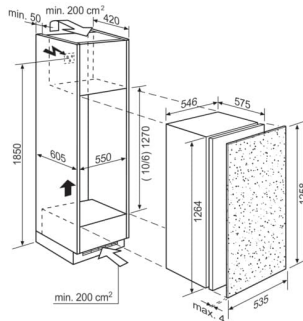

Caractéristiques techniques

Capacité utile totale (L)	214	Longueur du câble (M)	2.4
Capacité utile du comp. réfrigérateur (L)	197	Poids net (kg)	43.45
Capacité compart. 4* congélateur (L)	17	Pays d'origine	HU
Classe d'efficacité éner. (A-G)	E	Numéro d'article / PNC	933 034 382
Bruit dB(A)	36	Code EAN	7333394029290
Classe de bruit (A-D)	C	Product Partner Code	-
Cons. d'énergie par an (kWh)	152		
Classe climatique	SN-N-ST-T		
Min. Température ambiante, °C	10		
Max. Température ambiante, °C	43		
Durée de stockage en cas de dysfonct. (h)	8.5		
Porte	à droite et réversibles		
Hauteur de l'appareil (mm)	1269		
Largeur de l'appareil (mm)	547		
Profondeur de l'appareil (mm)	575		
Hauteur (mm)	1270		
Largeur d'encastrement (mm)	550		
Profondeur d'encastrement (mm)	605		
Tension réseau (V)	230-240		
Fréquence (Hz)	50		
Valeur de raccordement (W)	110		
Fusible (A)	0.7		

EK244S / EK242S