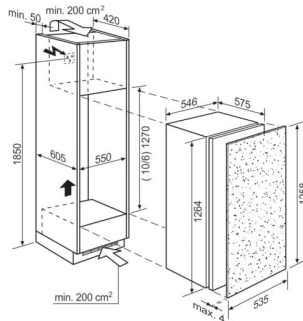

Caractéristiques techniques

Capacité utile totale (L)	214
Capacité utile du comp. réfrigérateur (L)	197
Capacité compart. 4* congélateur (L)	17
Classe d'efficacité énerg. (A-G)	E
Bruit dB(A)	36
Classe de bruit (A-D)	C
Cons. d'énergie par an (kWh)	152
Classe climatique	SN-N-ST-T
Min. Température ambiante, °C	10
Max. Température ambiante, °C	43
Durée de stockage en cas de dysfonct. (h)	8.5
Porte	à gauche et réversibles
Hauteur de l'appareil (mm)	1269
Largeur de l'appareil (mm)	547
Profondeur de l'appareil (mm)	575
Hauteur (mm)	1270
Largeur d'encastrement (mm)	550
Profondeur d'encastrement (mm)	605
Tension réseau (V)	230-240
Fréquence (Hz)	50
Valeur de raccordement (W)	110
Fusible (A)	0.7

Longueur du câble (M)	2.4
Poids net (kg)	43.45
Pays d'origine	HU
Numéro d'article / PNC	933 034 383
Code EAN	7333394029306
Product Partner Code	-

EK244S / EK242S