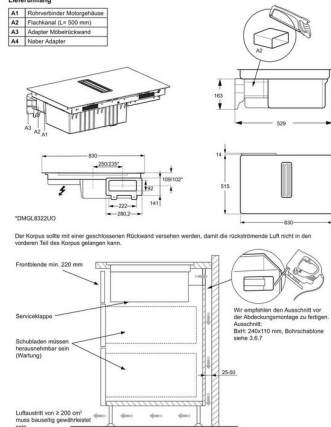

Caractéristiques techniques

Variante d'encastrement	à fleur ou à plat
Filtre métallique	2 filtres métalliques, lavables
Dessins côté pour l'encastrement	voir dessins cotés
Hauteur (mm)	205
Largeur de l'appareil (mm)	830
Profondeur de l'appareil (mm)	515
Débit d'air extrait niveau intensif (m³/h)	630
Puissance évacuation max. (m³/h)	500
Puissance évacuation min. (m³/h)	270
Puissance recyclage intensif (m³/h)	585
Puissance recyclage max. (m³/h)	465
Puissance recyclage min. (m³/h)	250
av. G: puissance / Ø zone de cuisson	2300/3200W/210mm
ar. G: puissance / Ø zone de cuisson	2300/3200W/210mm
av. D: puissance / Ø zone de cuisson	2300/3200W/210mm
ar. D: puissance / Ø zone de cuisson	2300/3200W/210mm
Tension réseau (V)	220-240V/400V2N
Valeur de raccordement total (kW)	7200
Longueur du câble (M)	1.5
Pays d'origine	DE

Poids net (kg)	21
Numéro d'article / PNC	949 599 349
Code EAN	7333394049755
Product Partner Code	-

Lieferumfang