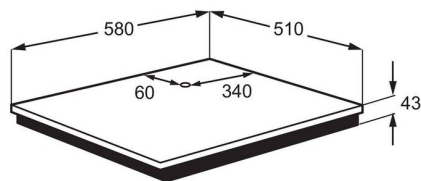

**La table indique les zones qui restent chaudes après la cuisson grâce aux indicateurs de chaleur résiduelle**

Ces indicateurs de chaleur résiduelle révèlent les zones qui restent chaudes même après avoir éteint la plan de cuisson. Cela vous évite de vous brûler lorsque vous nettoyez sa surface après avoir terminé de cuisiner. Une fonction pour assurer votre sécurité.

**Caractéristiques techniques**

Technologie de chauffage	Vitrocéramique
Type de construction:	sans cadre
Mode de commande	Cuisinière ou boîtier de commande
Variante d'encastrement	à fleur ou à plat
Fonctions	Indicateur de chaleur résiduelle
Hauteur de montage affleurant (mm)	51
Hauteur (mm)	47
Largeur de l'appareil (mm)	580
Profondeur de l'appareil (mm)	510
Nombre de zones de cuisson	4
av. G: puissance / Ø zone de cuisson	Ø 180 mm, 1,8 kW
arr. G: puissance / Ø zone de cuisson	Ø 180 mm, 1,8 kW
av. D: puissance / Ø zone de cuisson	Ø 145 mm, 1,2 kW
arr. D: puissance / Ø zone de cuisson	Ø 210 mm, 2,3 kW
Tension réseau (V)	400V2-3
Fusible (A)	3x16
Poids net (kg)	6.76
Numéro d'article / PNC	949 599 253
Pays d'origine	DE
Product Partner Code	-
Code EAN	7332543976669

**GK58VO**

Dunstabzugshaube B: min. 550 mm

 Glashöhe: 4 mm  
 Glasradius: 2 mm
