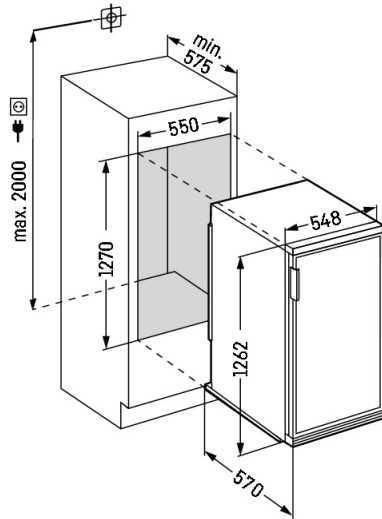

Dessin technique

Les produits et leurs détails sont mis en scène à des fins publicitaires. Bien que nous nous efforcions de garantir l'exactitude de toutes les données et informations contenues dans ce dépliant, Liebherr se réserve le droit de procéder à des modifications sans préavis. Dans la mesure où les dimensions, les spécifications et les performances réelles de l'appareil sont d'une importance décisive, nous recommandons de vérifier les instructions de montage jointes à l'appareil concerné. Liebherr décline toute responsabilité en cas de dommages éventuels.
(23.02.2026)