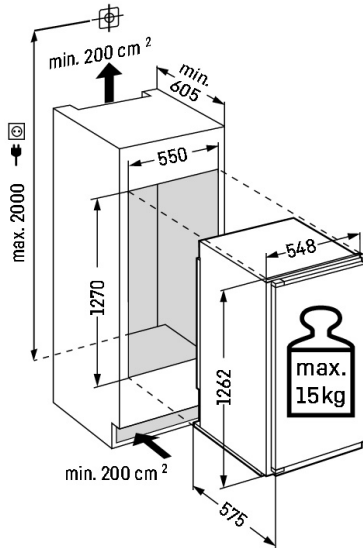

Bacs à légumes transparents

Les bacs à légumes transparents offrent beaucoup d'espace pour le stockage ordonné des fruits et légumes. De plus, ils sont faciles à nettoyer.

Butée de porte réversible

Les appareils sont équipés en usine d'une butée de porte à droite. Comme il est possible de changer la butée de porte, l'appareil peut toujours être utilisé de façon optimale à l'emplacement choisi.

Dessin technique

Poids maximal par porte de meuble :
Partie réfrigération : 15 kg

Les produits et leurs détails sont mis en scène à des fins publicitaires. Bien que nous nous efforcions de garantir l'exactitude de toutes les données et informations contenues dans ce dépliant, Liebherr se réserve le droit de procéder à des modifications sans préavis. Dans la mesure où les dimensions, les spécifications et les performances réelles de l'appareil sont d'une importance décisive, nous recommandons de vérifier les instructions de montage jointes à l'appareil concerné. Liebherr décline toute responsabilité en cas de dommages éventuels.
(23.02.2026)